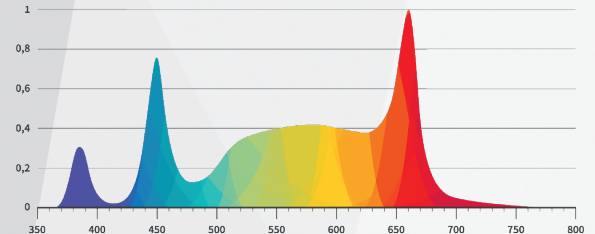

Spectra

Veg