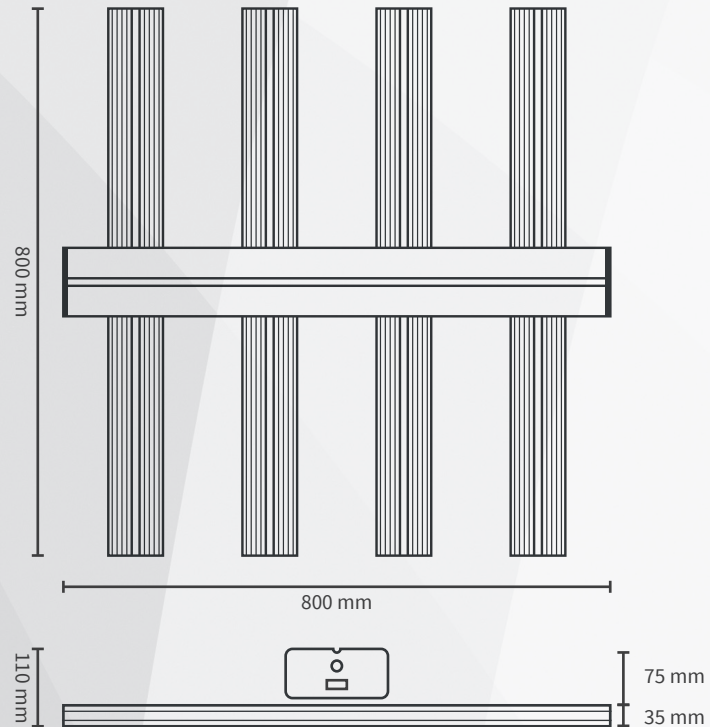

Produktbeschreibung

Die GCx-16 PWR ist die beste Wahl für Flächen bis 120 x 120 cm und verfügt über eine maximale Leistungsaufnahme von 640 W. Die Lampe verfügt über eine Kippschalter und einen Dimmregler. Mit diesen Bedienelementen können Sie das Wachstums- oder Blütespektrum aktivieren und die Lichtintensität stufenlos regeln.

Auf den Unterseiten der LED-Leisten sorgen hocheffiziente Vollspektrum-Chips in Kombination mit zusätzlichen Far-red- und UV-Dioden für ein Spektrum, das einerseits von den Pflanzen optimal verwertet wird und andererseits eine sehr gute Farbwiedergabe für die Begutachtung der Pflanzen bietet.

Durch das einstellbare erweiterte Lichtspektrum und die stufenlos dimmbare Lichtintensität eignet sich die Lampen für alle Phasen der Kultivierung – vom frisch gekeimten Samen bis hin zur erntereifen Pflanze. Da die passive Kühlung für einen lautlosen Betrieb sorgt, ist die neue seriesx PWR der perfekte Begleiter für den Einsatz in Wohnräumen.

Lieferumfang

1 x Treiberbox, 4 x LED-Leisten mit Slide-In-Konnektor, 1 x Aufhängungsset, 1 x Gerätestecker mit 1,5 m-Kabel (C13/CEE-7/7 EU-Schuko)

Kontaktinformationen

Greenception is a Bifröst Brand

Bifröst GmbH
Olfener Str. 112
59348 Lüdinghausen
Deutschland

✉ office@greenception.com
🌐 www.Greenception.com
🌐 greenception.worldwide
☎️ +4915165147325

© 2023, Bifröst GmbH.
Alle Rechte und mögliche Änderungen vorbehalten.

Abmessung

Lichtspektr

Wuchsspektrum

Blütespektrum

Full Power-Spektrum