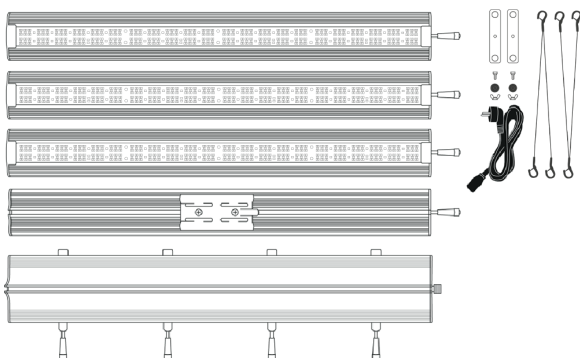

Produktbeschreibung

Die GCx-16 PWR ist die beste Wahl für Flächen bis 120 x 120 cm und verfügt über eine maximale Leistungsaufnahme von 640 W. Die Lampe verfügt über eine Kippschalter und einen Dimmregler. Mit diesen Bedienelementen können Sie das Wachstums- oder Blütespektrum aktivieren und die Lichtintensität stufenlos regeln.

Auf den Unterseiten der LED-Leisten sorgen hocheffiziente Vollspektrum-Chips in Kombination mit zusätzlichen Far-red- und UV-Dioden für ein Spektrum, das einerseits von den Pflanzen optimal verwertet wird und andererseits eine sehr gute Farbwiedergabe für die Begutachtung der Pflanzen bietet.

Durch das einstellbare erweiterte Lichtspektrum und die stufenlos dimmbare Lichtintensität eignet sich die Lampen für alle Phasen der Kultivierung – vom frisch gekeimten Samen bis hin zur erntereifen Pflanze. Da die passive Kühlung für einen lautlosen Betrieb sorgt, ist die neue seriesx PWR der perfekte Begleiter für den Einsatz in Wohnräumen.

Lieferumfang

1 x Treiberbox, 4 x LED-Leisten mit Slide-In-Konnektor, 1 x Aufhängungsset, 1 x Gerätestecker mit 1,5 m-Kabel (C13/CEE-7/7 EU-Schuko)