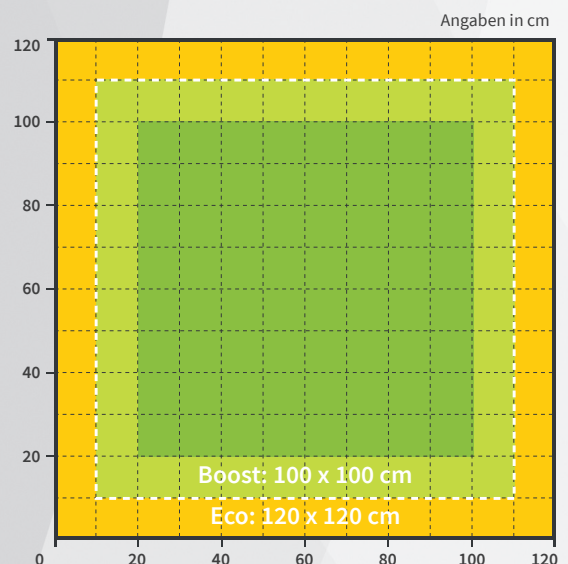

GC X16 PWR

640 Watt LED

120 x 120 cm Ausleuchtung

Key Features

Erweitertes Spektrum

Wie bereits in der Vorgänger-Generation setzen wir auch bei der seriesX PWR selbstverständlich auf ein um UV-Licht und Far-Red erweitertes Vollspektrum (385 bis 730 nm). Freuen Sie sich auf höhere Wirkstoff- und Terpenengehalte sowie signifikant höhere Photosyntheseraten.

Clevere Ausleuchtung

Die Modelle der Series-X PWR orientieren sich an den beliebtesten quadratischen Zeltgrößen. So finden Sie ganz einfach die passende Variante und stellen die ideale Lichtversorgung Ihrer Pflanzen sicher.

Smart Install®

Das neu entwickelte Aufhängungssystem eröffnet Ihnen eine große Vielfalt von Möglichkeiten, die Lampen aufzuhängen. Dank der Smart Install®-Schiene lassen sich die Lampen (und auch die von der Treiberbox trennbaren Lichtleisten) direkt an der Decke befestigen. Bei Luftzirkulation reichen schon 2 cm Abstand zwischen dem Kühlkörper und der Decke.

Mit Smart Install® gewinnt man somit ein hohes Maß an Flexibilität in gartenbaulichen Entscheidungen und insbesondere auch an Höhe.

2-Kanal-Dimmung

Mit den neuen Pflanzen-LEDs der seriesX PWR ist es endlich möglich, zwei verschiedene Lichtspektren individuell zu dimmen. Mit Hilfe unserer 2 Kanäle (Wachstums- und Blütespektrum), können Sie das Pflanzenlicht individuell an die aktuellen Bedürfnisse Ihrer Pflanzen anpassen und dabei gleichzeitig jede Menge Strom einsparen: Während man herkömmliche Pflanzen-LEDs zwangsläufig höher gehängt hat, kann man unsere neuen Modelle einfach runterdimmen. Dies spart etwa 30 % der Stromkosten!

Basisinformationen